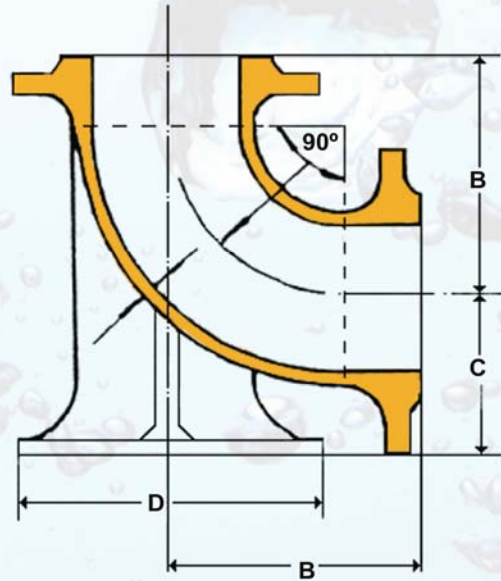

CURVA PATIN BB PN-10

Dimensiones en mm.			
DN	B	D	C
50	150	150	95
80	165	180	110
100	180	200	125
125	200	225	140
150	220	250	160
200	260	300	190
250	350	350	225
300	400	400	255
350	450	450	290
400	500	500	320
450	550	550	355
500	600	600	385
600	700	700	450