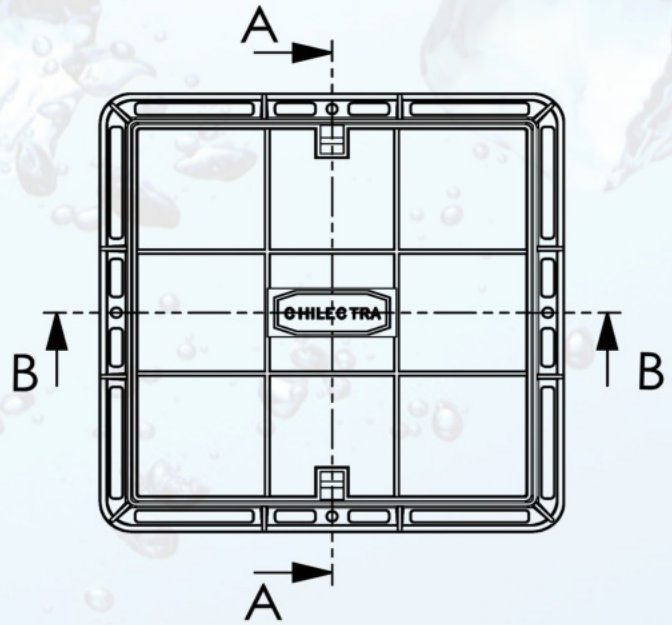

## TAPA PARA RELLENO DM-2310 CHILECTRA

### SECCIÓN B-B

ESCALA 1 : 10

PROFUNDIDAD DE TAPA  
PARA PAVIMENTAR 39mm