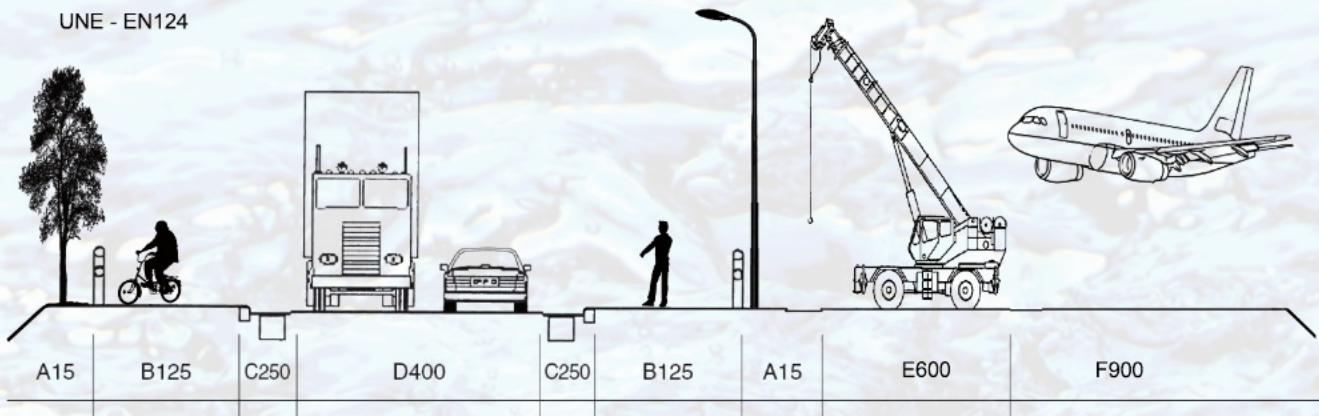

TAPA PARA RELLENO DM-2310 CHILECTRA

SECCIÓN B-B

ESCALA 1 : 10

PROFUNDIDAD DE TAPA
PARA PAVIMENTAR 39mm

SECCIÓN A-A

ESCALA 1 : 10

UNE - EN124

Miguel de Atero 2858 - Quinta Normal - Santiago - Chile
Fono/Fax: (56) 227743374 - 227720142 - 227867967
ventas@fluimat.cl - www.fluimat.cl