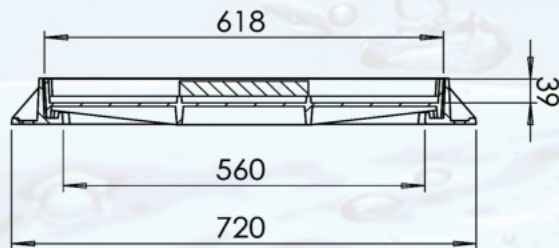

## TAPA PARA RELLENO DM-2310 CHILECTRA

### SECCIÓN B-B

ESCALA 1 : 10

PROFUNDIDAD DE TAPA  
PARA PAVIMENTAR 39mm