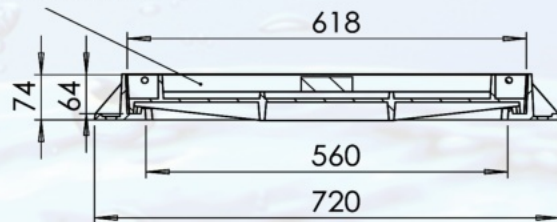

### SECCIÓN B-B

ESCALA 1 : 10

PROFUNDIDAD DE TAPA  
PARA PAVIMENTAR 39mm

### SECCIÓN A-A

ESCALA 1 : 10

UNE - EN124

Miguel de Atero 2858 - Quinta Normal - Santiago - Chile  
Fono/Fax: (56) 227743374 - 227720142 - 227867967  
ventas@fluimat.cl - www.fluimat.cl