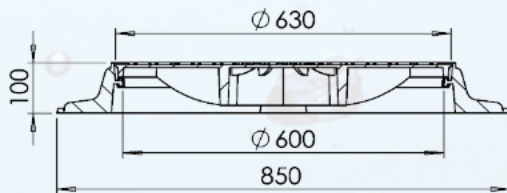

TAPA AGUAS D-400 NCH 2080

ALCANTARILLADO - AGUA POTABLE

SECCIÓN A-A

ESCALA 1 : 10

SECCIÓN B-B

ESCALA 1 : 10

UNE - EN124

Miguel de Atero 2858 - Quinta Normal - Santiago - Chile
Fono/Fax: (56) 227743374 - 227720142 - 227867967
ventas@fluimat.cl - www.fluimat.cl