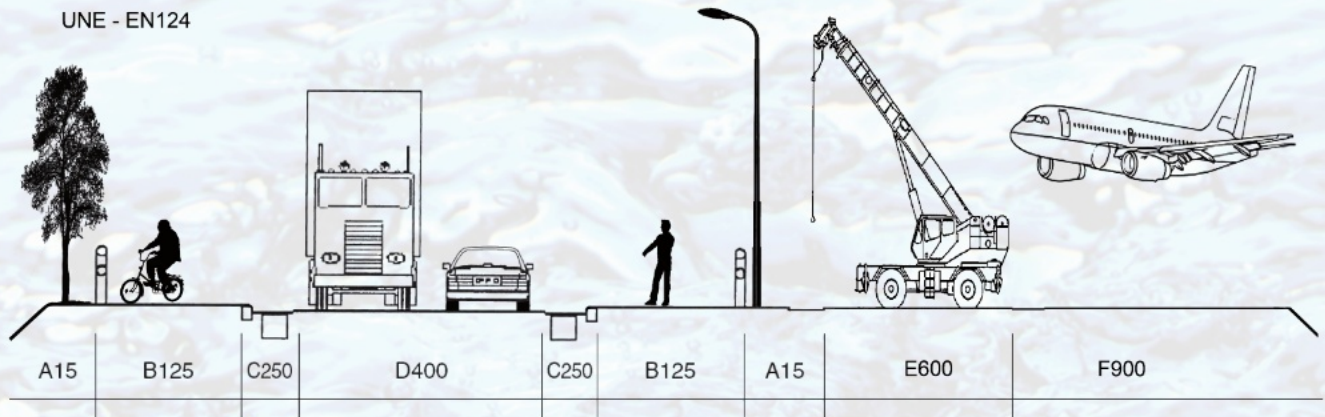

TAPA AGUAS D-400 NCH 2080

ALCANTARILLADO - AGUA POTABLE

SECCIÓN A-A

ESCALA 1 : 10

SECCIÓN B-B

ESCALA 1 : 10

UNE - EN124

Miguel de Atero 2858 - Quinta Normal - Santiago - Chile
Fono/Fax: (56) 227743374 - 227720142 - 227867967
ventas@fluimat.cl - www.fluimat.cl