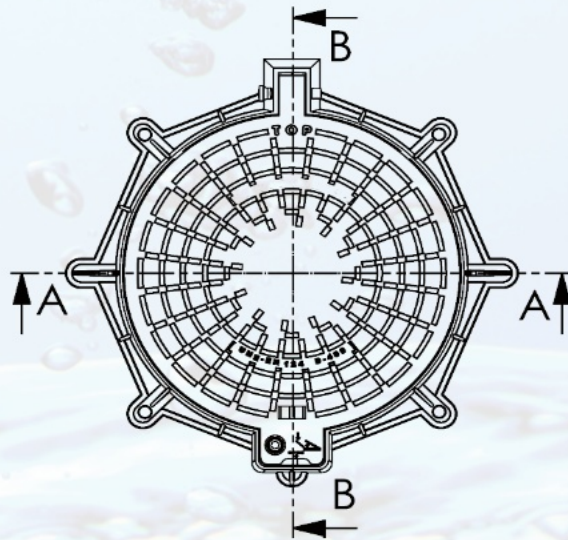

TAPA AGUAS D-400 NCH 2080

ALCANTARILLADO - AGUA POTABLE

SECCIÓN A-A

ESCALA 1 : 10

SECCIÓN B-B

ESCALA 1 : 10

UNE - EN124

Miguel de Atero 2858 - Quinta Normal - Santiago - Chile
Fono/Fax: (56) 227743374 - 227720142 - 227867967
ventas@fluimat.cl - www.fluimat.cl